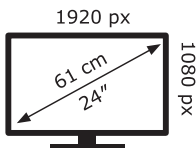

ENERG

KROM

NXXKROMKERTZ24

17 kWh/1000h

ABCDEF**G**

25 kWh/1000h

2019/2013